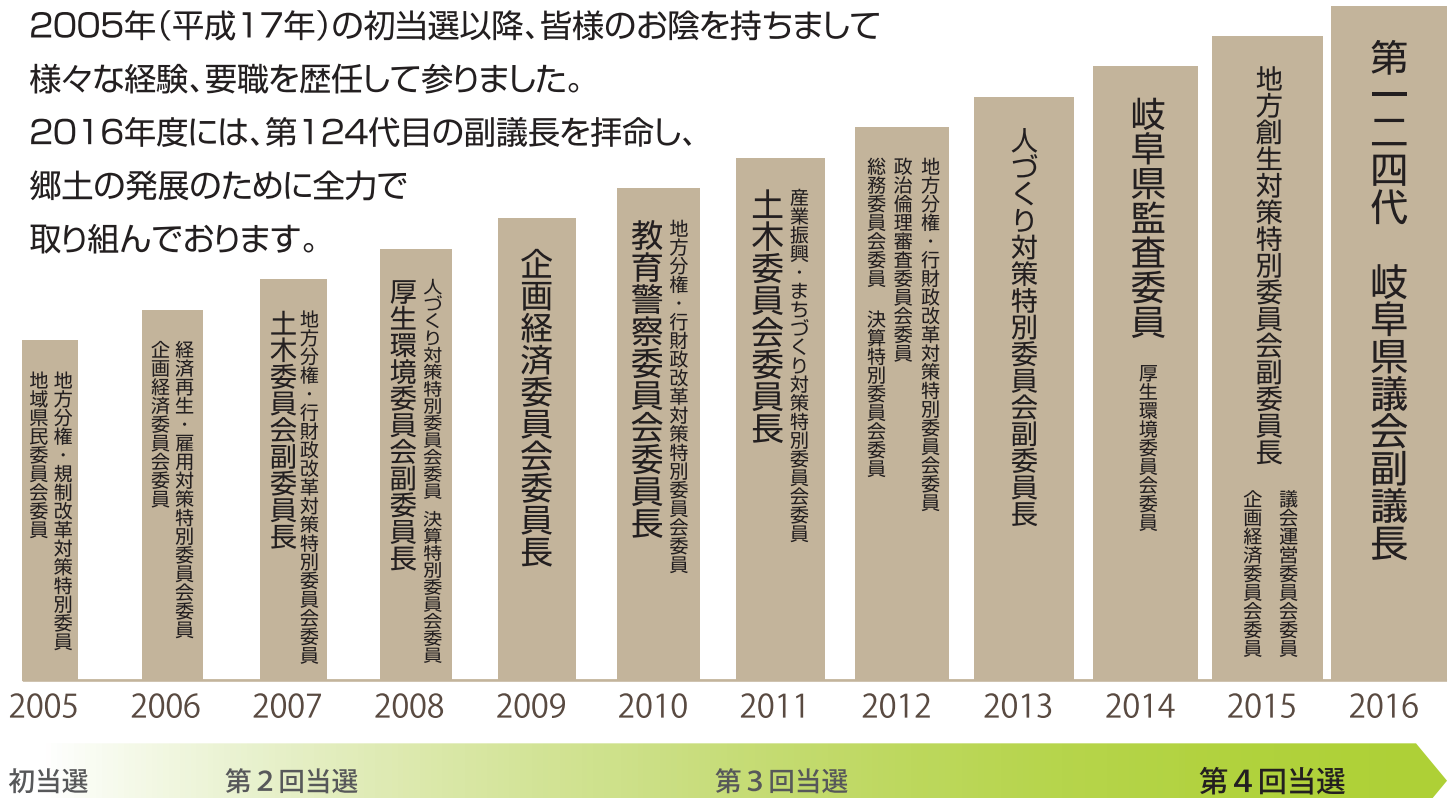

# 県議会議員としての歩み

2005年(平成17年)の初当選以降、皆様のお陰を持ちまして  
様々な経験、要職を歴任して参りました。

2016年度には、第124代目の副議長を拝命し、  
郷土の発展のために全力で  
取り組んでおります。